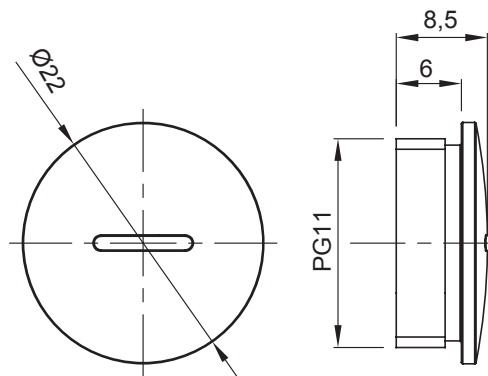

Zubehör für Installationen im Wohnungsbau, Zweckbau und Industrie. Die Baureihe besteht aus Befestigungszubehör für Rohre und Kabel/Leitungen, sowie Zubehör für starre Rohre (RK) und biegsame Rohre (DF). Die Baureihe beinhaltet ebenfalls verschiedene Kabelbinder (52FS) und Klemmen (44).

Farbe	Grau ähnlich RAL 7035	Schutzart	IP65
Material	Polyamid	Gewinde	PG11
Electrocod	36B		

### Abmessungen