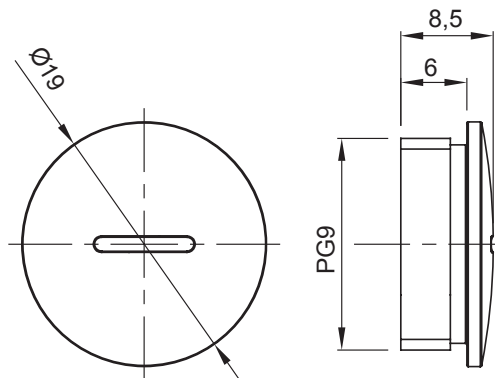

Zubehör für Installationen im Wohnungsbau, Zweckbau und Industrie. Die Baureihe besteht aus Befestigungszubehör für Rohre und Kabel/Leitungen, sowie Zubehör für starre Rohre (RK) und biegsame Rohre (DF). Die Baureihe beinhaltet ebenfalls verschiedene Kabelbinder (52FS) und Klemmen (44).

Farbe	Grau ähnlich RAL 7035	Schutzart	IP65
Material	Polyamid	Gewinde	PG9
Electrocod	36B		

### Abmessungen