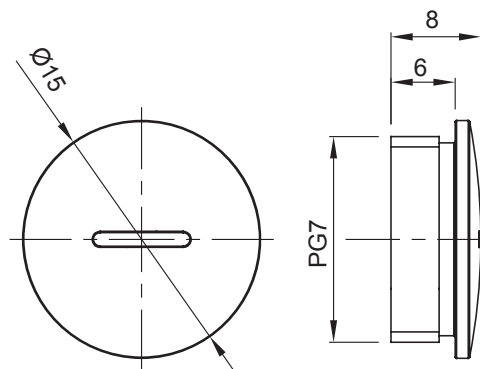

Zubehör für Installationen im Wohnungsbau, Zweckbau und Industrie. Die Baureihe besteht aus Befestigungszubehör für Rohre und Kabel/Leitungen, sowie Zubehör für starre Rohre (RK) und biegsame Rohre (DF). Die Baureihe beinhaltet ebenfalls verschiedene Kabelbinder (52FS) und Klemmen (44).

Farbe	Grau ähnlich RAL 7035	Schutzart	IP65
Material	Polyamid	Gewinde	PG7
Electrocod	36B		

Abmessungen

Technische Symbole

IP

IP65