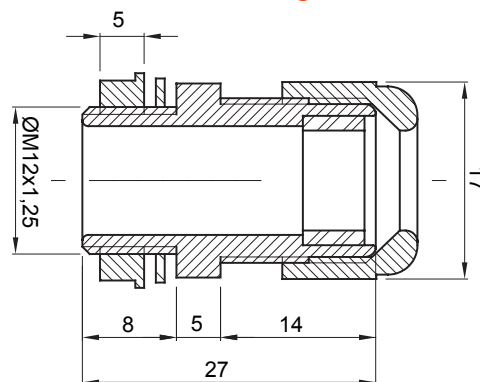

Zubehör für Installationen im Wohnungsbau, Zweckbau und Industrie. Die Baureihe besteht aus Befestigungszubehör für Rohre und Kabel/Leitungen, sowie Zubehör für starre Rohre (RK) und biegsame Rohre (DF). Die Baureihe beinhaltet ebenfalls verschiedene Kabelbinder (52FS) und Klemmen (44).

Farbe	Grau ähnlich RAL 7035	Schutzart	IP68
Material	Polyamid	Für Kabel Ø (mm)	von 3 bis 6,5
Gewinde metrisch	12x1,25	Durchmesser Montagebohrung	12
Beschreibung	Kabelverschraubungen	Glühdrahtprüfung	650 °C
Betriebstemperatur	-25 +65 °C	Electrocod	36B
Norm	EN 50262 - IEC 62444 - IEC/EN 60243		

#### Abmessungen

#### Technische Symbole

IP

IP68

GWT

650 °C