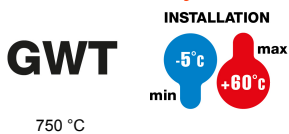

Zubehör für Installationen im Wohnungsbau, Zweckbau und Industrie. Die Baureihe besteht aus Befestigungszubehör für Rohre und Kabel/Leitungen, sowie Zubehör für starre Rohre (RK) und biegsame Rohre (DF). Die Baureihe beinhaltet ebenfalls verschiedene Kabelbinder (52FS) und Klemmen (44).

Farbe	Grau ähnlich RAL 7035	Merkmale	Rohrbefestigung direkt an der Wand
Beschreibung	Nagelschellen	Glühdrahtprüfung	750 °C
Ø Dübel (mm)	8	Für Rohre (mm)	Ø 25
Aussendurchmesser Rohre (mm)	25	Typ	Einfach mit Dübel
Betriebstemperatur	-5 +60 °C	Electrocod	21221
Norm	EN 61386-1 (soweit anwendbar)		

Abmessungen

Technische Symbole

750 °C