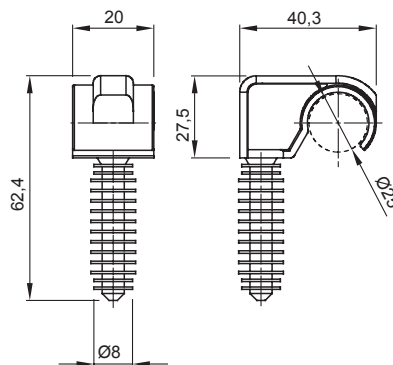

Zubehör für Installationen im Wohnungsbau, Zweckbau und Industrie. Die Baureihe besteht aus Befestigungszubehör für Rohre und Kabel/Leitungen, sowie Zubehör für starre Rohre (RK) und biegsame Rohre (DF). Die Baureihe beinhaltet ebenfalls verschiedene Kabelbinder (52FS) und Klemmen (44).

Farbe	Grau ähnlich RAL 7035	Merkmale	Rohrbefestigung direkt an der Wand
Beschreibung	Nagelschellen	Glühdrahtprüfung	750 °C
Ø Dübel (mm)	8	Für Rohre (mm)	Ø 25
Aussendurchmesser Rohre (mm)	25	Typ	Einfach mit Dübel
Betriebstemperatur	-5 +60 °C	Electrocod	21221
Norm	EN 61386-1 (soweit anwendbar)		

Abmessungen

Technische Symbole

750 °C