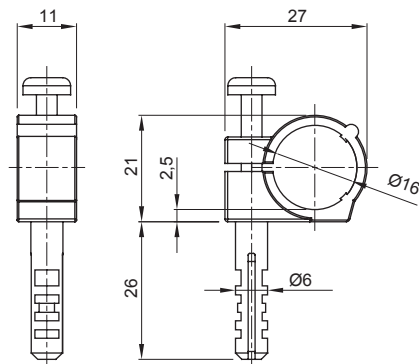

Zubehör für Installationen im Wohnungsbau, Zweckbau und Industrie. Die Baureihe besteht aus Befestigungszubehör für Rohre und Kabel/Leitungen, sowie Zubehör für starre Rohre (RK) und biegsame Rohre (DF). Die Baureihe beinhaltet ebenfalls verschiedene Kabelbinder (52FS) und Klemmen (44).

Farbe	Grau ähnlich RAL 7035	Befestigung	Bund- Mastanschluss
Glühdrahtprüfung	750 °C	Ø Dübel (mm)	6
Aussendurchmesser Rohre (mm)	16	Typ	Mit Dübel
Betriebstemperatur	-5 +60 °C	Electrocod	21221
Norm	EN 61386-1 (soweit anwendbar)		

Abmessungen

Technische Symbole

Normen / Richtlinien