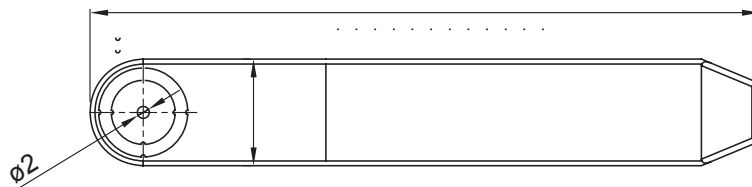

Zubehör für Installationen im Wohnungsbau, Zweckbau und Industrie. Die Baureihe besteht aus Befestigungszubehör für Rohre und Kabel/Leitungen, sowie Zubehör für starre Rohre (RK) und biegsame Rohre (DF). Die Baureihe beinhaltet ebenfalls verschiedene Kabelbinder (52FS) und Klemmen (44).

Merkmale	Einseitig	Beschreibung	Kabelklammer für leitungen
Glühdrahtprüfung	750 °C	Für Kabel (mm)	8 Leitungen 3x1,5
Betriebstemperatur	-5 +60 °C	Electrocod	21221
Norm	EN 61386-1 (soweit anwendbar)		

### Abmessungen

25.8