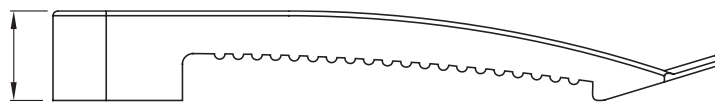

Zubehör für Installationen im Wohnungsbau, Zweckbau und Industrie. Die Baureihe besteht aus Befestigungszubehör für Rohre und Kabel/Leitungen, sowie Zubehör für starre Rohre (RK) und biegsame Rohre (DF). Die Baureihe beinhaltet ebenfalls verschiedene Kabelbinder (52FS) und Klemmen (44).

Merkmale	Einseitig	Beschreibung	Kabelklammer für leitungen
Glühdrahtprüfung	750 °C	Für Kabel (mm)	8 Leitungen 3x1,5
Betriebstemperatur	-5 +60 °C	Electrocod	21221
Norm	EN 61386-1 (soweit anwendbar)		

### Abmessungen

25.8