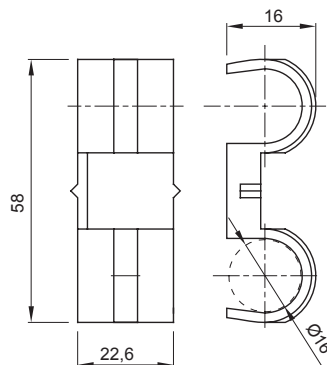

Zubehör für Installationen im Wohnungsbau, Zweckbau und Industrie. Die Baureihe besteht aus Befestigungszubehör für Rohre und Kabel/Leitungen, sowie Zubehör für starre Rohre (RK) und biegsame Rohre (DF). Die Baureihe beinhaltet ebenfalls verschiedene Kabelbinder (52FS) und Klemmen (44).

Farbe	Grau ähnlich RAL 7035	Merkmale	Rohrbefestigung direkt an der Wand
Beschreibung	Nagelschellen	Glühdrahtprüfung	750 °C
Aussendurchmesser Rohre (mm)	2x16	Typ	Doppelt
Betriebstemperatur	-5 +60 °C	Electrocod	21221
Norm	EN 61386-1 (soweit anwendbar)		

### Abmessungen

### Technische Symbole

750 °C