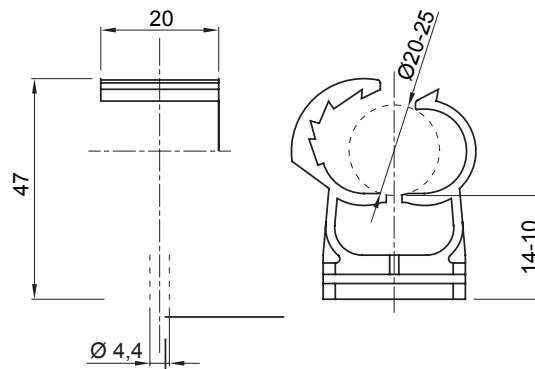

Zubehör für Installationen im Wohnungsbau, Zweckbau und Industrie. Die Baureihe besteht aus Befestigungszubehör für Rohre und Kabel/Leitungen, sowie Zubehör für starre Rohre (RK) und biegsame Rohre (DF). Die Baureihe beinhaltet ebenfalls verschiedene Kabelbinder (52FS) und Klemmen (44).

Farbe	Grau ähnlich RAL 7035	Befestigung	Bund- Mastanschluss
Glühdrahtprüfung	750 °C	Wand-Rohr Achsen- abstand (mm)	24-30
Aussendurchmesser Rohre (mm)	20-25	Betriebstemperatur	-5 +60 °C
Electrocod	21221	Norm	EN 61386-1 (soweit anwendbar)

### Abmessungen

### Technische Symbole

750 °C