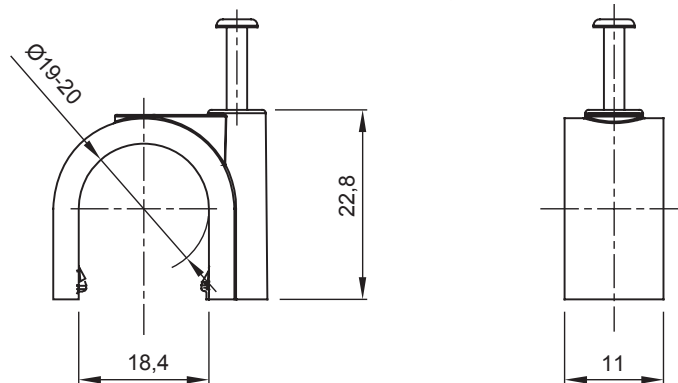

Zubehör für Installationen im Wohnungsbau, Zweckbau und Industrie. Die Baureihe besteht aus Befestigungszubehör für Rohre und Kabel/Leitungen, sowie Zubehör für starre Rohre (RK) und biegsame Rohre (DF). Die Baureihe beinhaltet ebenfalls verschiedene Kabelbinder (52FS) und Klemmen (44).

Farbe	Grau ähnlich RAL 7035	Material	Schlagfestes Polymer
Innen Ø (mm)	19-20	Beschreibung	Nagelschellen
Glühdrahtprüfung	750 °C	Aussendurchmesser Rohre (mm)	19-20
Typ	With Nagel	Betriebstemperatur	-5 +60 °C
Material	Halogenfrei gemäß EN 60754-2	Electrocod	21221
Norm	EN 61386-1 (soweit anwendbar)		

Abmessungen

Technische Symbole

Normen / Richtlinien