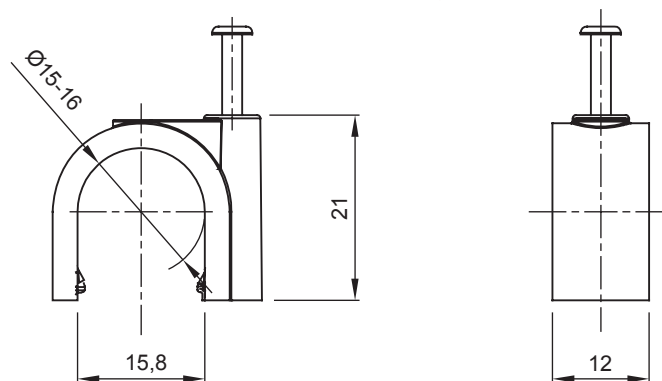

Zubehör für Installationen im Wohnungsbau, Zweckbau und Industrie. Die Baureihe besteht aus Befestigungszubehör für Rohre und Kabel/Leitungen, sowie Zubehör für starre Rohre (RK) und biegsame Rohre (DF). Die Baureihe beinhaltet ebenfalls verschiedene Kabelbinder (52FS) und Klemmen (44).

|                  |                               |                              |                      |
|------------------|-------------------------------|------------------------------|----------------------|
| Farbe            | Grau ähnlich RAL 7035         | Material                     | Schlagfestes Polymer |
| Innen Ø (mm)     | 15-16                         | Beschreibung                 | Nagelschellen        |
| Glühdrahtprüfung | 750 °C                        | Aussendurchmesser Rohre (mm) | 15-16                |
| Typ              | With Nagel                    | Betriebstemperatur           | -5 +60 °C            |
| Material         | Halogenfrei gemäß EN 60754-2  | Electrocod                   | 21221                |
| Norm             | EN 61386-1 (soweit anwendbar) |                              |                      |

### Abmessungen