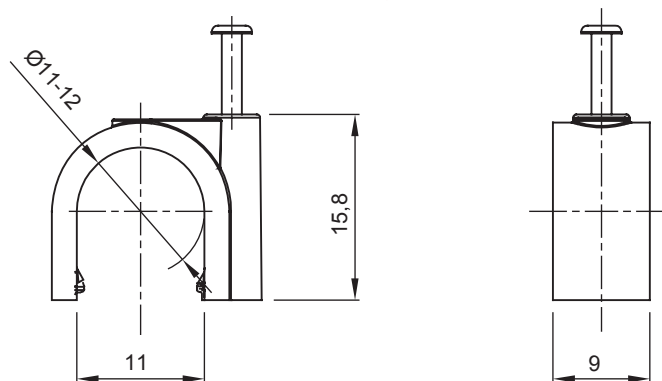

Zubehör für Installationen im Wohnungsbau, Zweckbau und Industrie. Die Baureihe besteht aus Befestigungszubehör für Rohre und Kabel/Leitungen, sowie Zubehör für starre Rohre (RK) und biegsame Rohre (DF). Die Baureihe beinhaltet ebenfalls verschiedene Kabelbinder (52FS) und Klemmen (44).

Farbe	Grau ähnlich RAL 7035	Material	Schlagfestes Polymer
Innen Ø (mm)	11-12	Beschreibung	Nagelschellen
Glühdrahtprüfung	750 °C	Aussendurchmesser Rohre (mm)	11-12
Typ	With Nagel	Betriebstemperatur	-5 +60 °C
Material	Halogenfrei gemäß EN 60754-2	Electrocod	21221
Norm	EN 61386-1 (soweit anwendbar)		

Abmessungen

Technische Symbole

Normen / Richtlinien