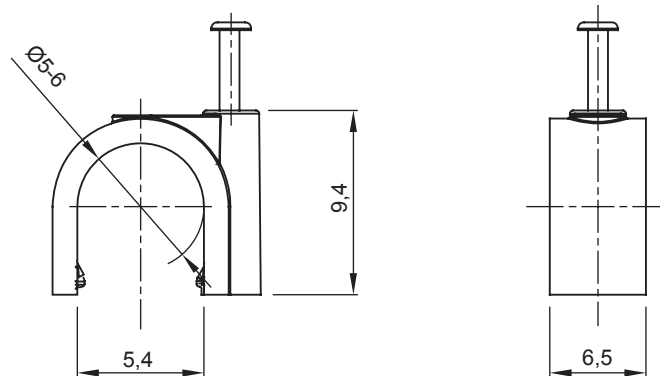

Zubehör für Installationen im Wohnungsbau, Zweckbau und Industrie. Die Baureihe besteht aus Befestigungszubehör für Rohre und Kabel/Leitungen, sowie Zubehör für starre Rohre (RK) und biegsame Rohre (DF). Die Baureihe beinhaltet ebenfalls verschiedene Kabelbinder (52FS) und Klemmen (44).

Farbe	Grau ähnlich RAL 7035	Material	Schlagfestes Polymer
Innen Ø (mm)	5-6	Beschreibung	Nagelschellen
Glühdrahtprüfung	750 °C	Aussendurchmesser Rohre (mm)	5-6
Typ	With Nagel	Betriebstemperatur	-5 +60 °C
Material	Halogenfrei gemäß EN 60754-2	Electrocod	21221
Norm	EN 61386-1 (soweit anwendbar)		

### Abmessungen