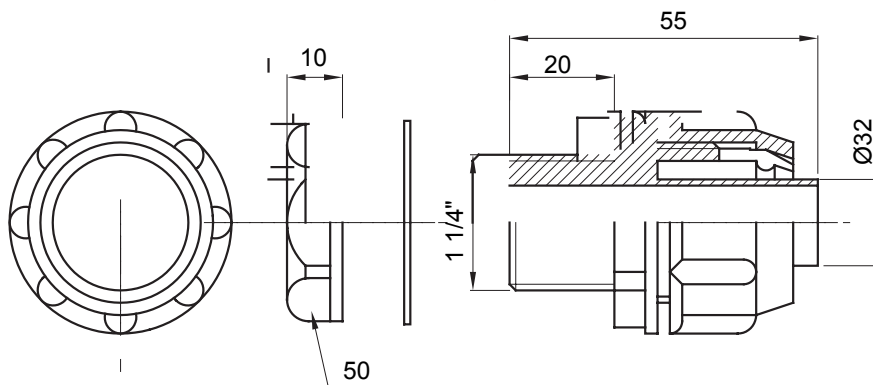

Gerade und drehbare Verbinder für Schutzschläuche mit der Schutzart IP54.

Farbe	Grau ähnlich RAL 7035	Schutzart	IP54
Gewinde Zoll	1 1/4"	Schlauch Ø (mm)	32
Typ	Fest	Electrocod	210

Abmessungen

Technische Symbole