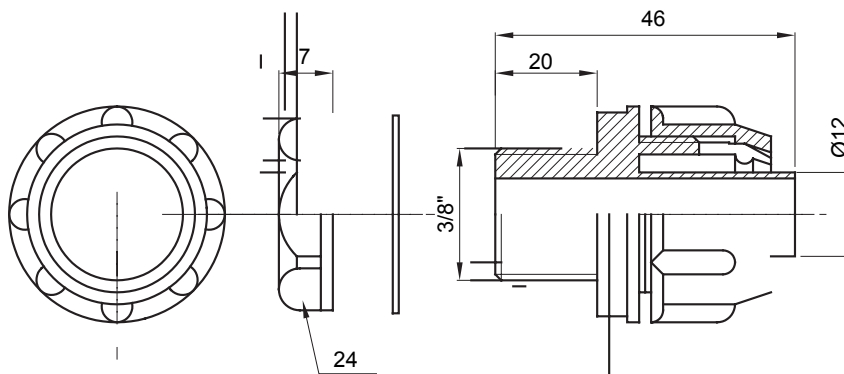

Gerade und drehbare Verbinder für Schutzschläuche mit der Schutzart IP54.

Farbe	Grau ähnlich RAL 7035	Schutzart	IP54
Gewinde Zoll	3/8"	Schlauch Ø (mm)	12
Typ	Fest	Electrocod	210

### Abmessungen