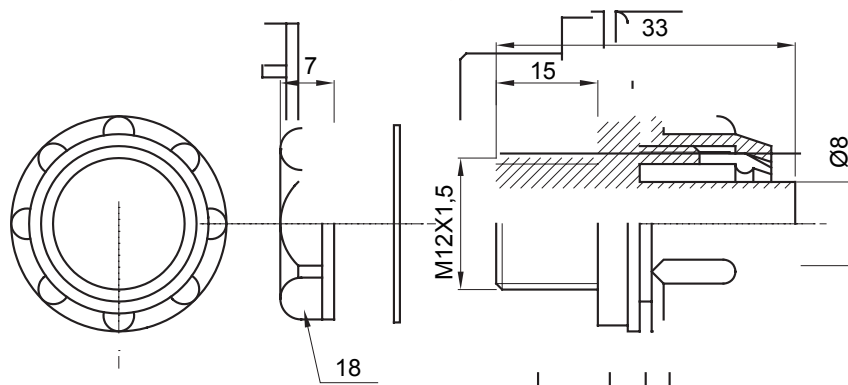

Gerade und drehbare Verbinder für Schutzschläuche mit der Schutzart IP54.

Farbe	Grau ähnlich RAL 7035	Schutzart	IP54
Gewinde metrisch	M12x1,5	Schlauch Ø (mm)	8
Typ	Fest	Electrocod	210

Abmessungen

Technische Symbole

IP

IP54

Normen / Richtlinien