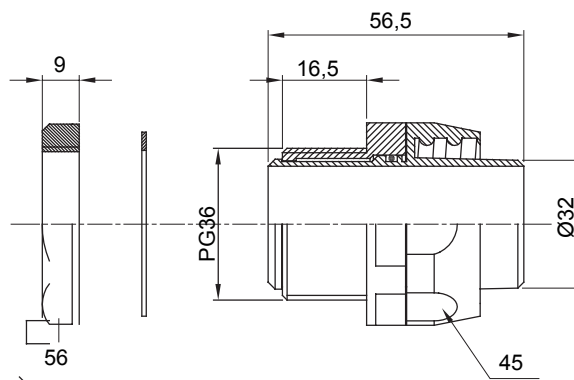

Gerade und drehbare Verbinder für Schutzschläuche mit der Schutzart IP54.

Farbe	Schwarz ähnlich RAL 9005	Schutzart	IP54
Gewinde PG	36	Schlauch Ø (mm)	32
Typ	Drehbare	Electrocod	210

Abmessungen

Technische Symbole

IP

IP54

Normen / Richtlinien