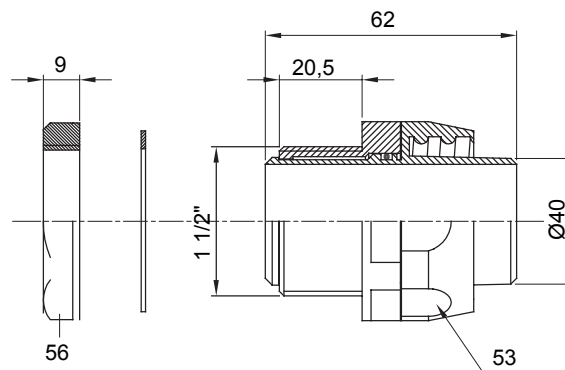

Gerade und drehbare Verbinder für Schutzschläuche mit der Schutzart IP54.

Farbe	Schwarz ähnlich RAL 9005	Schutzart	IP54
Gewinde Zoll	1 1/2"	Schlauch Ø (mm)	40
Typ	Drehbare	Electrocod	210

Abmessungen

Technische Symbole