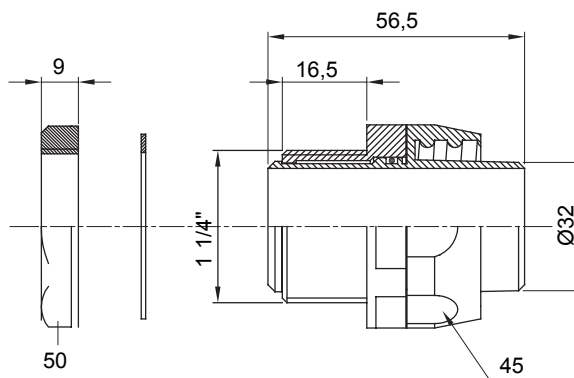

Gerade und drehbare Verbinder für Schutzschläuche mit der Schutzart IP54.

Farbe	Schwarz ähnlich RAL 9005	Schutzart	IP54
Gewinde Zoll	1 1/4"	Schlauch Ø (mm)	32
Typ	Drehbare	Electrocod	210

Abmessungen

Technische Symbole

IP

IP54

Normen / Richtlinien