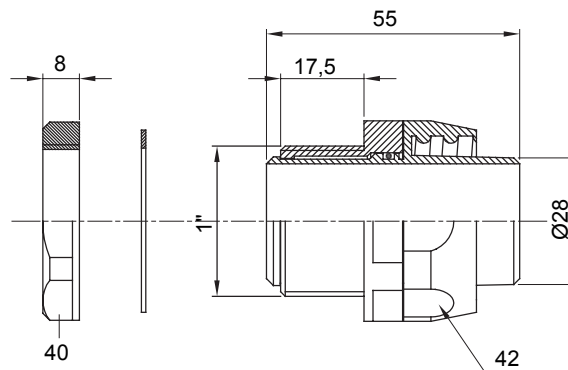

Gerade und drehbare Verbinder für Schutzschläuche mit der Schutzart IP54.

Farbe	Schwarz ähnlich RAL 9005	Schutzart	IP54
Gewinde Zoll	1"	Schlauch Ø (mm)	28
Typ	Drehbare	Electrocod	210

Abmessungen

Technische Symbole