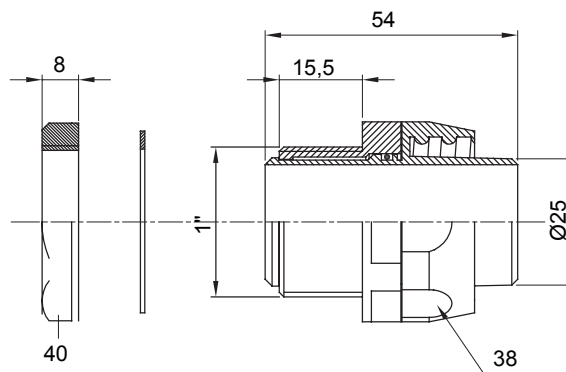

Gerade und drehbare Verbinder für Schutzschläuche mit der Schutzart IP54.

Farbe	Schwarz ähnlich RAL 9005	Schutzart	IP54
Gewinde Zoll	1"	Schlauch Ø (mm)	25
Typ	Drehbare	Electrocod	210

### Abmessungen