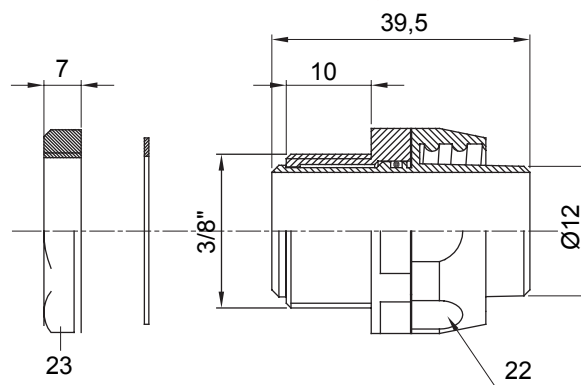

Gerade und drehbare Verbinder für Schutzschläuche mit der Schutzart IP54.

Farbe	Schwarz ähnlich RAL 9005	Schutzart	IP54
Gewinde Zoll	3/8"	Schlauch Ø (mm)	12
Typ	Drehbare	Electrocod	210

Abmessungen

Technische Symbole