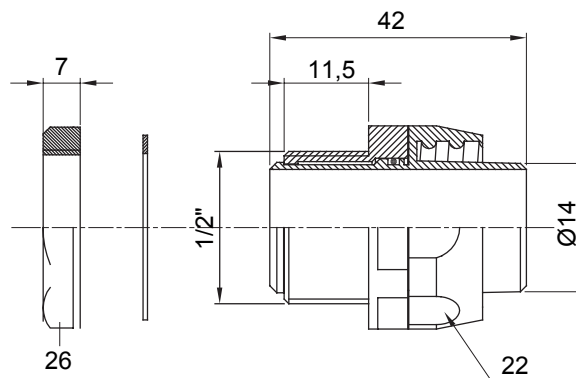

Gerade und drehbare Verbinder für Schutzschläuche mit der Schutzart IP54.

Farbe	Grau ähnlich RAL 7035	Schutzart	IP54
Gewinde Zoll	1/2"	Schlauch Ø (mm)	14
Typ	Drehbare	Electrocod	210

Abmessungen

Technische Symbole