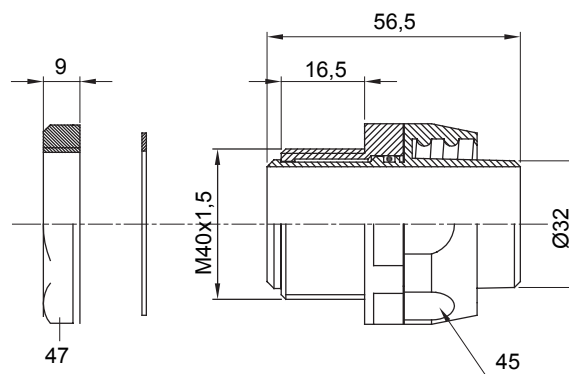

Gerade und drehbare Verbinder für Schutzschläuche mit der Schutzart IP54.

Farbe	Schwarz ähnlich RAL 9005	Schutzart	IP54
Gewinde metrisch	M 40x1,5	Schlauch Ø (mm)	32
Typ	Drehbare	Electrocod	210

Abmessungen

Technische Symbole

IP

IP54

Normen / Richtlinien