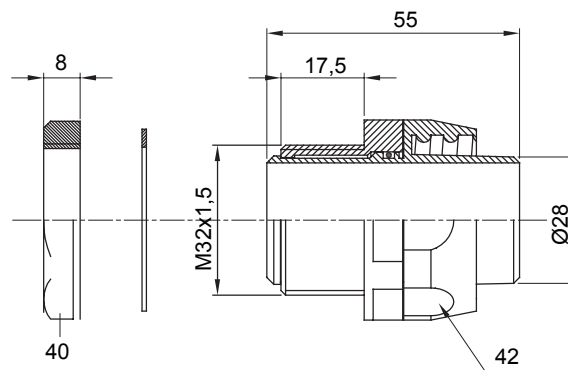

Gerade und drehbare Verbinder für Schutzschläuche mit der Schutzart IP54.

Farbe	Grau ähnlich RAL 7035	Schutzart	IP54
Gewinde metrisch	M 32x1,5	Schlauch Ø (mm)	28
Typ	Drehbare	Electrocod	210

### Abmessungen

### Technische Symbole

**IP**

IP54