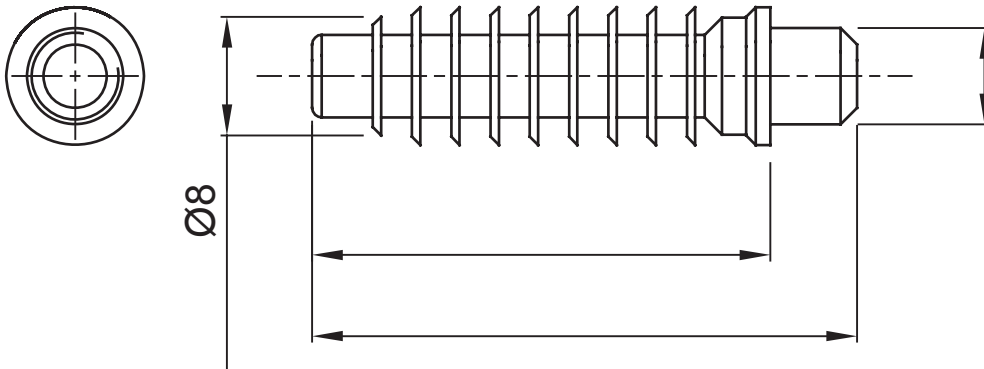

Zubehör für Installationen im Wohnungsbau, Zweckbau und Industrie. Die Baureihe besteht aus Befestigungszubehör für Rohre und Kabel/Leitungen, sowie Zubehör für starre Rohre (RK) und biegsame Rohre (DF). Die Baureihe beinhaltet ebenfalls verschiedene Kabelbinder (52FS) und Klemmen (44).

Farbe	Grau ähnlich RAL 7035	Schutzart	-
Merkmale	1 Kopfschutz-Einsatz inklusive	Für Bohrungen Ø (mm)	8
Glühdrahtprüfung	750 °C	Betriebstemperatur	-5 +60 °C
Material	Halogenfrei gemäß EN 60754-2	Electrocod	21221
Norm	EN 61386-1 (soweit anwendbar)		

### Abmessungen

13.3

19.6

### Technische Symbole

IP

GWT

750 °C