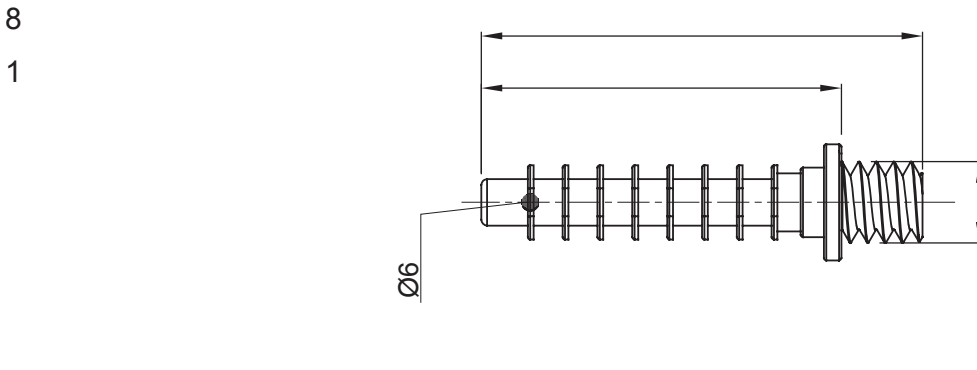

Zubehör für Installationen im Wohnungsbau, Zweckbau und Industrie. Die Baureihe besteht aus Befestigungszubehör für Rohre und Kabel/Leitungen, sowie Zubehör für starre Rohre (RK) und biegsame Rohre (DF). Die Baureihe beinhaltet ebenfalls verschiedene Kabelbinder (52FS) und Klemmen (44).

Farbe	Grau ähnlich RAL 7035	Schutzart	-
Merkmale	1 Kopfschutz-Einsatz inklusive	Für Bohrungen Ø (mm)	6
Glühdrahtprüfung	750 °C	Betriebstemperatur	-5 +60 °C
Material	Halogenfrei gemäß EN 60754-2	Electrocod	21221
Norm	EN 61386-1 (soweit anwendbar)		

Abmessungen

Technische Symbole

IP

GWT

750 °C

Normen / Richtlinien