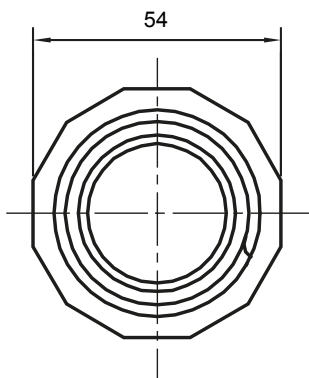

Formteile für starre Rohre mit den Schutzarten IP40 und IP67. Starre schwere Rohre der Baureihe RKB aus PVC, Klassifizierung 4321. Gemäß IEC 61386-1 (CEI 23/80) und IEC 61386-21 (CEI 23/81). Verfügbar in 7 Größen, von 16 bis 63 mm, Länge 3 m. Geeignet für Stark- und Schwachstrom. Installation: Aufputz, abgehängte Decken und Doppelböden.

Farbe	Grau ähnlich RAL 7035	Schutzart	IP65
Rohr Ø (mm)	40	Schlauch Ø (mm)	40
Material	Halogenfrei gemäß EN 60754-2	Electrocod	21221

### Abmessungen