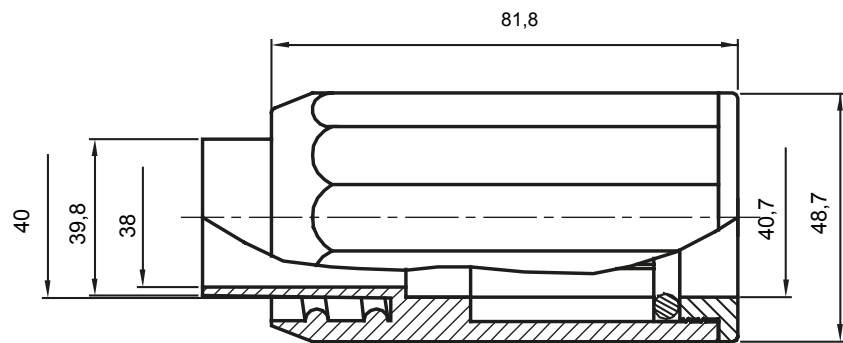

Formteile für starre Rohre mit den Schutzarten IP40 und IP67. Starre schwere Rohre der Baureihe RKB aus PVC, Klassifizierung 4321. Gemäß IEC 61386-1 (CEI 23/80) und IEC 61386-21 (CEI 23/81). Verfügbar in 7 Größen, von 16 bis 63 mm, Länge 3 m. Geeignet für Stark- und Schwachstrom. Installation: Aufputz, abgehängte Decken und Doppelböden.

Farbe	Grau ähnlich RAL 7035	Schutzart	IP65
Rohr Ø (mm)	40	Schlauch Ø (mm)	40
Material	Halogenfrei gemäß EN 60754-2	Electrocod	21221

### Abmessungen