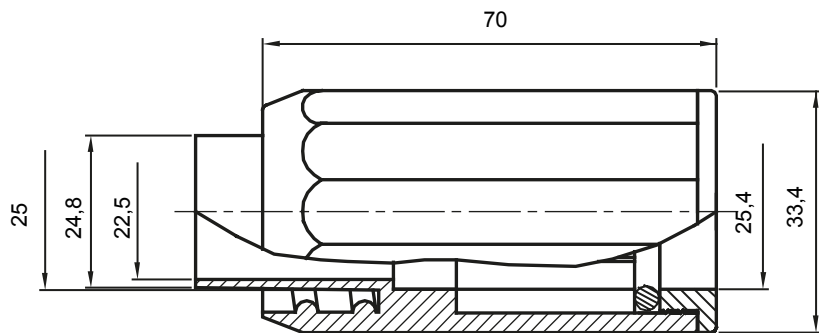

Formteile für starre Rohre mit den Schutzarten IP40 und IP67. Starre schwere Rohre der Baureihe RKB aus PVC, Klassifizierung 4321. Gemäß IEC 61386-1 (CEI 23/80) und IEC 61386-21 (CEI 23/81). Verfügbar in 7 Größen, von 16 bis 63 mm, Länge 3 m. Geeignet für Stark- und Schwachstrom. Installation: Aufputz, abgehängte Decken und Doppelböden.

Farbe	Grau ähnlich RAL 7035	Schutzart	IP65
Rohr Ø (mm)	25	Schlauch Ø (mm)	25
Material	Halogenfrei gemäß EN 60754-2	Electrocod	21221

Abmessungen

Technische Symbole

IP

HF
HALOGEN FREI

IP65

Normen / Richtlinien