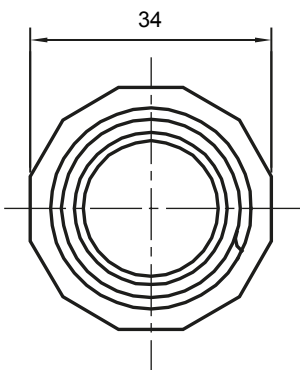

Formteile für starre Rohre mit den Schutzarten IP40 und IP67. Starre schwere Rohre der Baureihe RKB aus PVC, Klassifizierung 4321. Gemäß IEC 61386-1 (CEI 23/80) und IEC 61386-21 (CEI 23/81). Verfügbar in 7 Größen, von 16 bis 63 mm, Länge 3 m. Geeignet für Stark- und Schwachstrom. Installation: Aufputz, abgehängte Decken und Doppelböden.

Farbe	Grau ähnlich RAL 7035	Schutzart	IP65
Rohr Ø (mm)	25	Schlauch Ø (mm)	25
Material	Halogenfrei gemäß EN 60754-2	Electrocod	21221

Abmessungen

Technische Symbole

IP

HF
HALOGEN FREI

IP65

Normen / Richtlinien