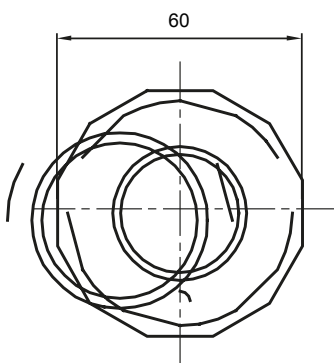

Formteile für starre Rohre mit den Schutzarten IP40 und IP67. Starre schwere Rohre der Baureihe RKB aus PVC, Klassifizierung 4321. Gemäß IEC 61386-1 (CEI 23/80) und IEC 61386-21 (CEI 23/81). Verfügbar in 7 Größen, von 16 bis 63 mm, Länge 3 m. Geeignet für Stark- und Schwachstrom. Installation: Aufputz, abgehängte Decken und Doppelböden.

Farbe	Grau ähnlich RAL 7035	Schutzart	IP65
Rohr Ø (mm)	50	Schlauch Ø (mm)	40
Material	Halogenfrei gemäß EN 60754-2	Electrocod	21221

Abmessungen

Technische Symbole

IP

HF
HALOGEN FREI

IP65

Normen / Richtlinien