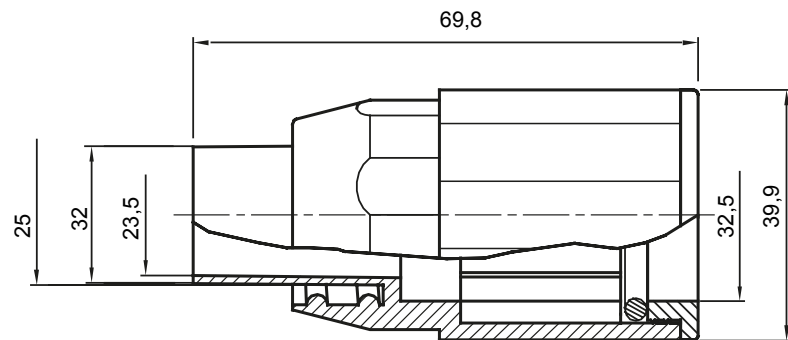

Formteile für starre Rohre mit den Schutzarten IP40 und IP67. Starre schwere Rohre der Baureihe RKB aus PVC, Klassifizierung 4321. Gemäß IEC 61386-1 (CEI 23/80) und IEC 61386-21 (CEI 23/81). Verfügbar in 7 Größen, von 16 bis 63 mm, Länge 3 m. Geeignet für Stark- und Schwachstrom. Installation: Aufputz, abgehängte Decken und Doppelböden.

Farbe	Grau ähnlich RAL 7035	Schutzart	IP65
Rohr Ø (mm)	32	Schlauch Ø (mm)	25
Material	Halogenfrei gemäß EN 60754-2	Electrocod	21221

Abmessungen

Technische Symbole

IP

HF
HALOGEN FREI

IP65

Normen / Richtlinien