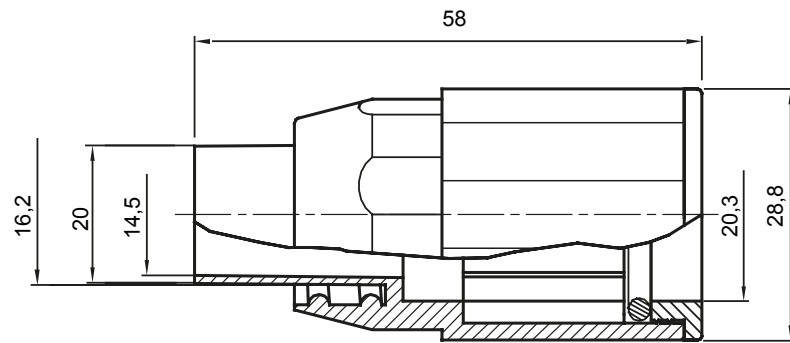

Formteile für starre Rohre mit den Schutzarten IP40 und IP67. Starre schwere Rohre der Baureihe RKB aus PVC, Klassifizierung 4321. Gemäß IEC 61386-1 (CEI 23/80) und IEC 61386-21 (CEI 23/81). Verfügbar in 7 Größen, von 16 bis 63 mm, Länge 3 m. Geeignet für Stark- und Schwachstrom. Installation: Aufputz, abgehängte Decken und Doppelböden.

Farbe	Grau ähnlich RAL 7035	Schutzart	IP65
Rohr Ø (mm)	20	Schlauch Ø (mm)	16
Material	Halogenfrei gemäß EN 60754-2	Electrocod	21221

Abmessungen

Technische Symbole

IP

HF
HALOGEN FREI

IP65

Normen / Richtlinien