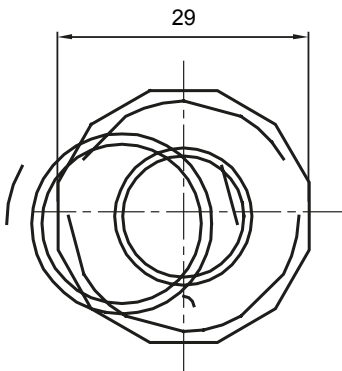

Formteile für starre Rohre mit den Schutzarten IP40 und IP67. Starre schwere Rohre der Baureihe RKB aus PVC, Klassifizierung 4321. Gemäß IEC 61386-1 (CEI 23/80) und IEC 61386-21 (CEI 23/81). Verfügbar in 7 Größen, von 16 bis 63 mm, Länge 3 m. Geeignet für Stark- und Schwachstrom. Installation: Aufputz, abgehängte Decken und Doppelböden.

Farbe	Grau ähnlich RAL 7035	Schutzart	IP65
Rohr Ø (mm)	20	Schlauch Ø (mm)	16
Material	Halogenfrei gemäß EN 60754-2	Electrocod	21221

Abmessungen

Technische Symbole

IP

HF
HALOGEN FREI

IP65

Normen / Richtlinien