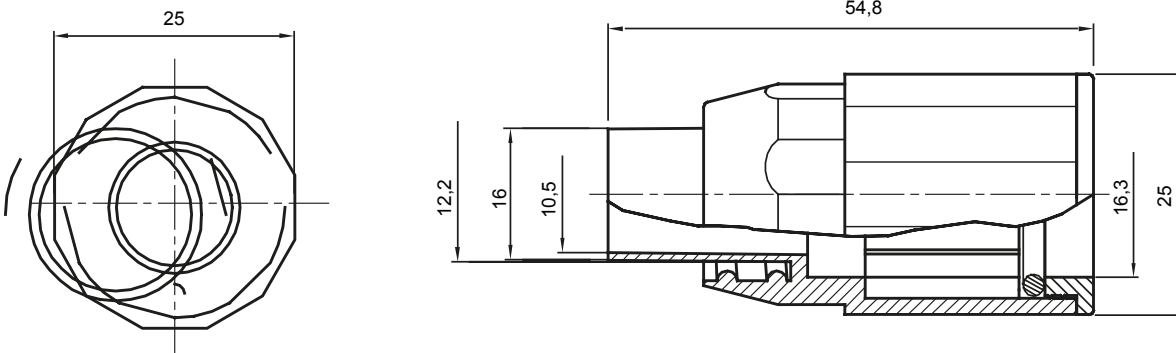

Formteile für starre Rohre mit den Schutzarten IP40 und IP67. Starre schwere Rohre der Baureihe RKB aus PVC, Klassifizierung 4321. Gemäß IEC 61386-1 (CEI 23/80) und IEC 61386-21 (CEI 23/81). Verfügbar in 7 Größen, von 16 bis 63 mm, Länge 3 m. Geeignet für Stark- und Schwachstrom. Installation: Aufputz, abgehängte Decken und Doppelböden.

Farbe	Grau ähnlich RAL 7035	Schutzart	IP65
Rohr Ø (mm)	16	Schlauch Ø (mm)	12
Material	Halogenfrei gemäß EN 60754-2	Electrocod	21221

### Abmessungen