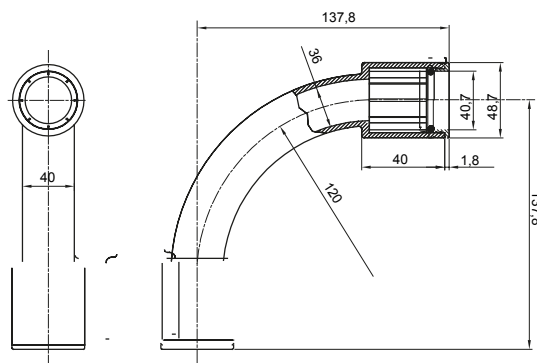

Formteile für starre Rohre mit den Schutzarten IP40 und IP67. Starre schwere Rohre der Baureihe RKB aus PVC, Klassifizierung 4321. Gemäß IEC 61386-1 (CEI 23/80) und IEC 61386-21 (CEI 23/81). Verfügbar in 7 Größen, von 16 bis 63 mm, Länge 3 m. Geeignet für Stark- und Schwachstrom. Installation: Aufputz, abgehängte Decken und Doppelböden.

Farbe	Grau ähnlich RAL 7035	Schutzart	IP67
Rohr Ø (mm)	40	Material	Halogenfrei gemäß EN 60754-2
Electrocod	21221		

Abmessungen

Technische Symbole

IP

HF
HALOGEN FREI

IP67

Normen / Richtlinien