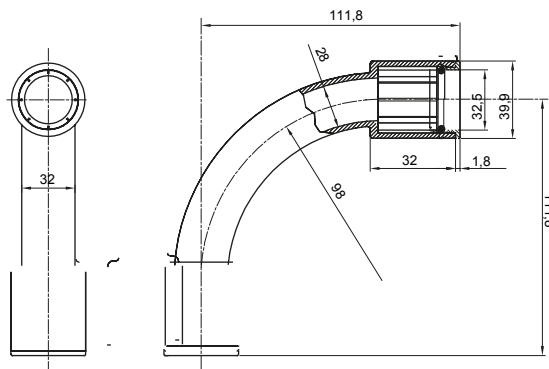

Formteile für starre Rohre mit den Schutzarten IP40 und IP67. Starre schwere Rohre der Baureihe RKB aus PVC, Klassifizierung 4321. Gemäß IEC 61386-1 (CEI 23/80) und IEC 61386-21 (CEI 23/81). Verfügbar in 7 Größen, von 16 bis 63 mm, Länge 3 m. Geeignet für Stark- und Schwachstrom. Installation: Aufputz, abgehängte Decken und Doppelböden.

Farbe	Grau ähnlich RAL 7035	Schutzart	IP67
Rohr Ø (mm)	32	Material	Halogenfrei gemäß EN 60754-2
Electrocod	21221		

Abmessungen

Technische Symbole

IP

HF
HALOGEN FREI

IP67

Normen / Richtlinien