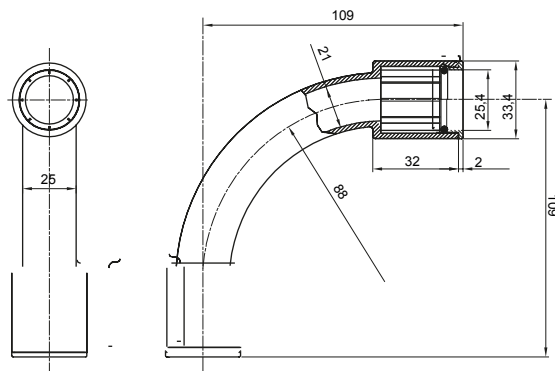

Formteile für starre Rohre mit den Schutzarten IP40 und IP67. Starre schwere Rohre der Baureihe RKB aus PVC, Klassifizierung 4321. Gemäß IEC 61386-1 (CEI 23/80) und IEC 61386-21 (CEI 23/81). Verfügbar in 7 Größen, von 16 bis 63 mm, Länge 3 m. Geeignet für Stark- und Schwachstrom. Installation: Aufputz, abgehängte Decken und Doppelböden.

Farbe	Grau ähnlich RAL 7035	Schutzart	IP67
Rohr Ø (mm)	25	Material	Halogenfrei gemäß EN 60754-2
Electrocod	21221		

Abmessungen

Technische Symbole

IP

HF
HALOGEN FREI

IP67

Normen / Richtlinien