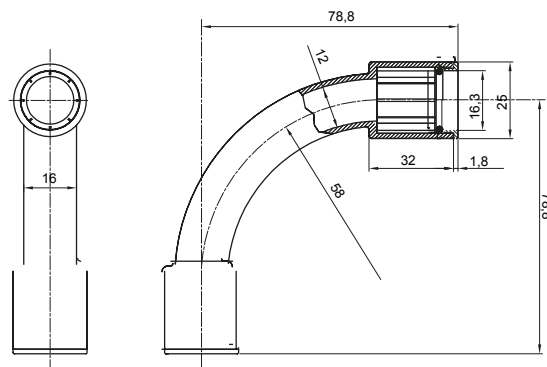

Formteile für starre Rohre mit den Schutzarten IP40 und IP67. Starre schwere Rohre der Baureihe RKB aus PVC, Klassifizierung 4321. Gemäß IEC 61386-1 (CEI 23/80) und IEC 61386-21 (CEI 23/81). Verfügbar in 7 Größen, von 16 bis 63 mm, Länge 3 m. Geeignet für Stark- und Schwachstrom. Installation: Aufputz, abgehängte Decken und Doppelböden.

Farbe	Grau ähnlich RAL 7035	Schutzart	IP67
Rohr Ø (mm)	16	Material	Halogenfrei gemäß EN 60754-2
Electrocod	21221		

Abmessungen

Technische Symbole

IP

HF
HALOGEN FREI

IP67

Normen / Richtlinien