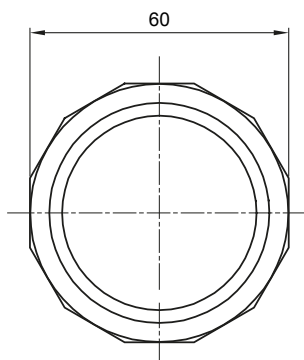

Formteile für starre Rohre mit den Schutzarten IP40 und IP67. Starre schwere Rohre der Baureihe RKB aus PVC, Klassifizierung 4321. Gemäß IEC 61386-1 (CEI 23/80) und IEC 61386-21 (CEI 23/81). Verfügbar in 7 Größen, von 16 bis 63 mm, Länge 3 m. Geeignet für Stark- und Schwachstrom. Installation: Aufputz, abgehängte Decken und Doppelböden.

Farbe	Grau ähnlich RAL 7035	Schutzart	IP67
Rohr Ø (mm)	50	Material	Halogenfrei gemäß EN 60754-2
Electrocod	21221		

Abmessungen

Technische Symbole

IP

HF
HALOGEN FREE

IP67

Normen / Richtlinien