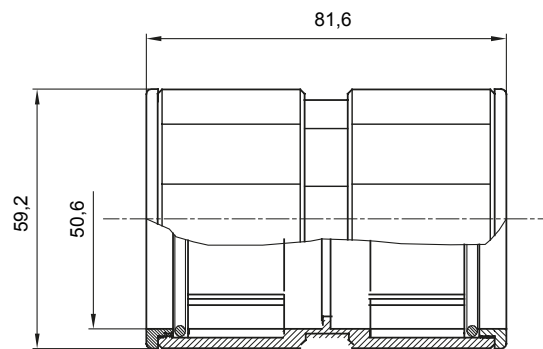

Formteile für starre Rohre mit den Schutzarten IP40 und IP67. Starre schwere Rohre der Baureihe RKB aus PVC, Klassifizierung 4321. Gemäß IEC 61386-1 (CEI 23/80) und IEC 61386-21 (CEI 23/81). Verfügbar in 7 Größen, von 16 bis 63 mm, Länge 3 m. Geeignet für Stark- und Schwachstrom. Installation: Aufputz, abgehängte Decken und Doppelböden.

Farbe	Grau ähnlich RAL 7035	Schutzart	IP67
Rohr Ø (mm)	50	Material	Halogenfrei gemäß EN 60754-2
Electrocod	21221		

Abmessungen

Technische Symbole

IP

HF
HALOGEN FREE

IP67

Normen / Richtlinien