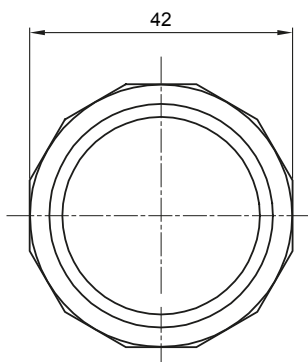

Formteile für starre Rohre mit den Schutzarten IP40 und IP67. Starre schwere Rohre der Baureihe RKB aus PVC, Klassifizierung 4321. Gemäß IEC 61386-1 (CEI 23/80) und IEC 61386-21 (CEI 23/81). Verfügbar in 7 Größen, von 16 bis 63 mm, Länge 3 m. Geeignet für Stark- und Schwachstrom. Installation: Aufputz, abgehängte Decken und Doppelböden.

Farbe	Grau ähnlich RAL 7035	Schutzart	IP67
Rohr Ø (mm)	32	Material	Halogenfrei gemäß EN 60754-2
Electrocod	21221		

### Abmessungen