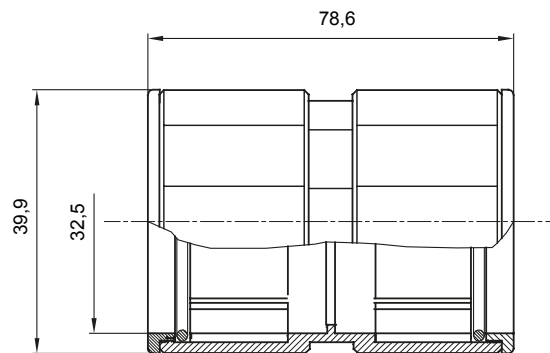

Formteile für starre Rohre mit den Schutzarten IP40 und IP67. Starre schwere Rohre der Baureihe RKB aus PVC, Klassifizierung 4321. Gemäß IEC 61386-1 (CEI 23/80) und IEC 61386-21 (CEI 23/81). Verfügbar in 7 Größen, von 16 bis 63 mm, Länge 3 m. Geeignet für Stark- und Schwachstrom. Installation: Aufputz, abgehängte Decken und Doppelböden.

Farbe	Grau ähnlich RAL 7035	Schutzart	IP67
Rohr Ø (mm)	32	Material	Halogenfrei gemäß EN 60754-2
Electrocod	21221		

### Abmessungen