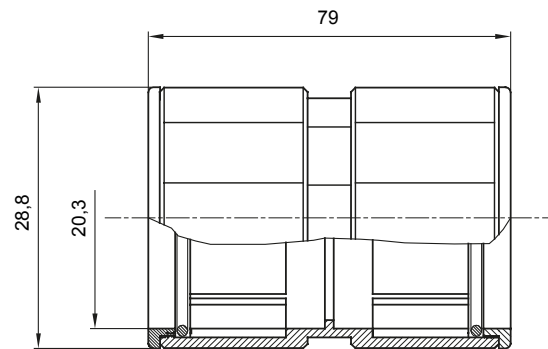

Formteile für starre Rohre mit den Schutzarten IP40 und IP67. Starre schwere Rohre der Baureihe RKB aus PVC, Klassifizierung 4321. Gemäß IEC 61386-1 (CEI 23/80) und IEC 61386-21 (CEI 23/81). Verfügbar in 7 Größen, von 16 bis 63 mm, Länge 3 m. Geeignet für Stark- und Schwachstrom. Installation: Aufputz, abgehängte Decken und Doppelböden.

Farbe	Grau ähnlich RAL 7035	Schutzart	IP67
Rohr Ø (mm)	20	Material	Halogenfrei gemäß EN 60754-2
Electrocod	21221		

Abmessungen

Technische Symbole

IP

HF
HALOGEN FREI

IP67

Normen / Richtlinien