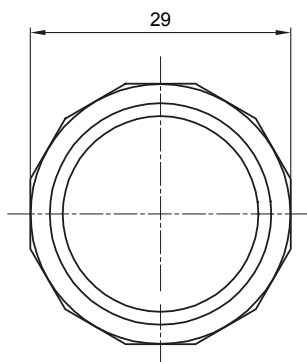

Formteile für starre Rohre mit den Schutzarten IP40 und IP67. Starre schwere Rohre der Baureihe RKB aus PVC, Klassifizierung 4321. Gemäß IEC 61386-1 (CEI 23/80) und IEC 61386-21 (CEI 23/81). Verfügbar in 7 Größen, von 16 bis 63 mm, Länge 3 m. Geeignet für Stark- und Schwachstrom. Installation: Aufputz, abgehängte Decken und Doppelböden.

Farbe	Grau ähnlich RAL 7035	Schutzart	IP67
Rohr Ø (mm)	20	Material	Halogenfrei gemäß EN 60754-2
Electrocod	21221		

Abmessungen

Technische Symbole

IP

HF
HALOGEN FREI

IP67

Normen / Richtlinien