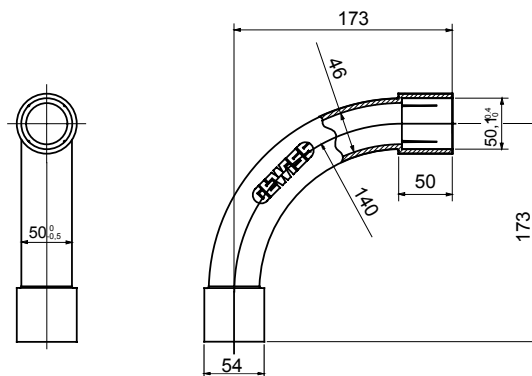

Formteile für starre Rohre mit den Schutzarten IP40 und IP67. Starre schwere Rohre der Baureihe RKB aus PVC, Klassifizierung 4321. Gemäß IEC 61386-1 (CEI 23/80) und IEC 61386-21 (CEI 23/81). Verfügbar in 7 Größen, von 16 bis 63 mm, Länge 3 m. Geeignet für Stark- und Schwachstrom. Installation: Aufputz, abgehängte Decken und Doppelböden.

Farbe	Grau ähnlich RAL 7035	Schutzart	IP40
Rohr Ø (mm)	50	Material	Halogenfrei gemäß EN 60754-2
Electrocod	21221		

Abmessungen

Technische Symbole

IP

HF
HALOGEN FREI

IP40

Normen / Richtlinien