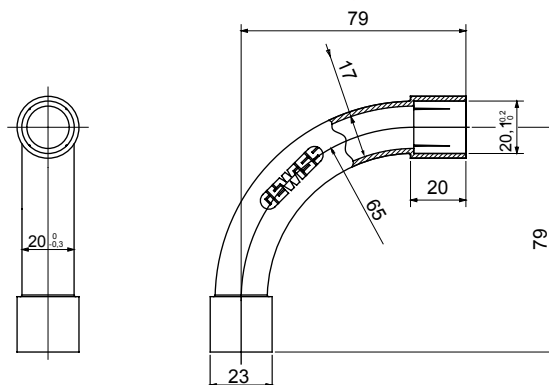

Formteile für starre Rohre mit den Schutzarten IP40 und IP67. Starre schwere Rohre der Baureihe RKB aus PVC, Klassifizierung 4321. Gemäß IEC 61386-1 (CEI 23/80) und IEC 61386-21 (CEI 23/81). Verfügbar in 7 Größen, von 16 bis 63 mm, Länge 3 m. Geeignet für Stark- und Schwachstrom. Installation: Aufputz, abgehängte Decken und Doppelböden.

Farbe	Grau ähnlich RAL 7035	Schutzart	IP40
Rohr Ø (mm)	20	Material	Halogenfrei gemäß EN 60754-2
Electrocod	21221		

Abmessungen

Technische Symbole

IP

HF
HALOGEN FREI

IP40

Normen / Richtlinien