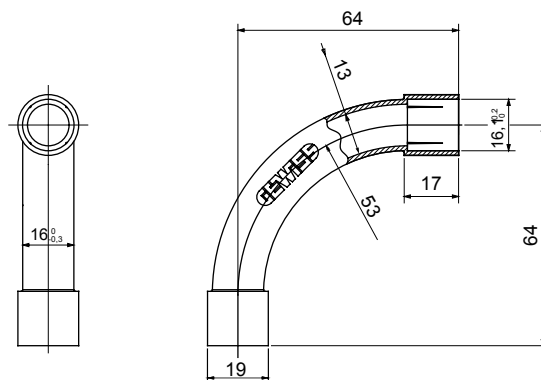

Formteile für starre Rohre mit den Schutzarten IP40 und IP67. Starre schwere Rohre der Baureihe RKB aus PVC, Klassifizierung 4321. Gemäß IEC 61386-1 (CEI 23/80) und IEC 61386-21 (CEI 23/81). Verfügbar in 7 Größen, von 16 bis 63 mm, Länge 3 m. Geeignet für Stark- und Schwachstrom. Installation: Aufputz, abgehängte Decken und Doppelböden.

Farbe	Grau ähnlich RAL 7035	Schutzart	IP40
Rohr Ø (mm)	16	Material	Halogenfrei gemäß EN 60754-2
Electrocod	21221		

Abmessungen

Technische Symbole

IP

HF
HALOGEN FREI

IP40

Normen / Richtlinien