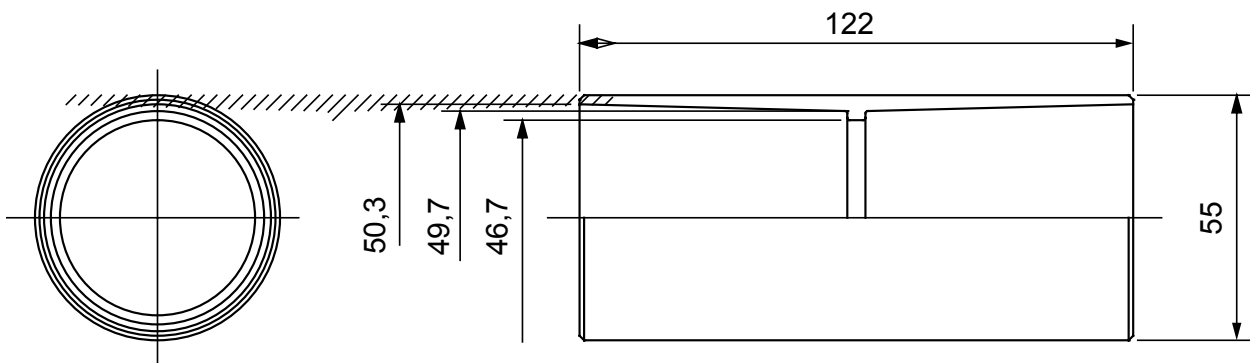

Formteile für starre Rohre mit den Schutzarten IP40 und IP67. Starre schwere Rohre der Baureihe RKB aus PVC, Klassifizierung 4321. Gemäß IEC 61386-1 (CEI 23/80) und IEC 61386-21 (CEI 23/81). Verfügbar in 7 Größen, von 16 bis 63 mm, Länge 3 m. Geeignet für Stark- und Schwachstrom. Installation: Aufputz, abgehängte Decken und Doppelböden.

Farbe	Grau ähnlich RAL 7035	Schutzart	IP40
Rohr Ø (mm)	50	Material	Halogenfrei gemäß EN 60754-2
Electrocod	21221		

Abmessungen

Technische Symbole

IP

HF
HALOGEN FREI

IP40

Normen / Richtlinien