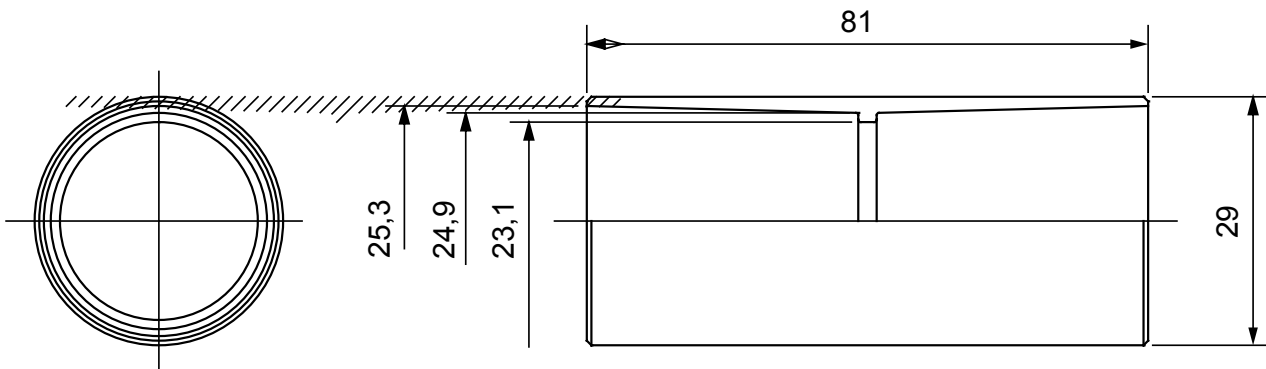

Formteile für starre Rohre mit den Schutzarten IP40 und IP67. Starre schwere Rohre der Baureihe RKB aus PVC, Klassifizierung 4321. Gemäß IEC 61386-1 (CEI 23/80) und IEC 61386-21 (CEI 23/81). Verfügbar in 7 Größen, von 16 bis 63 mm, Länge 3 m. Geeignet für Stark- und Schwachstrom. Installation: Aufputz, abgehängte Decken und Doppelböden.

Farbe	Grau ähnlich RAL 7035	Schutzart	IP40
Rohr Ø (mm)	25	Material	Halogenfrei gemäß EN 60754-2
Electrocod	21221		

Abmessungen

Technische Symbole

IP

HF
HALOGEN FREI

IP40

Normen / Richtlinien