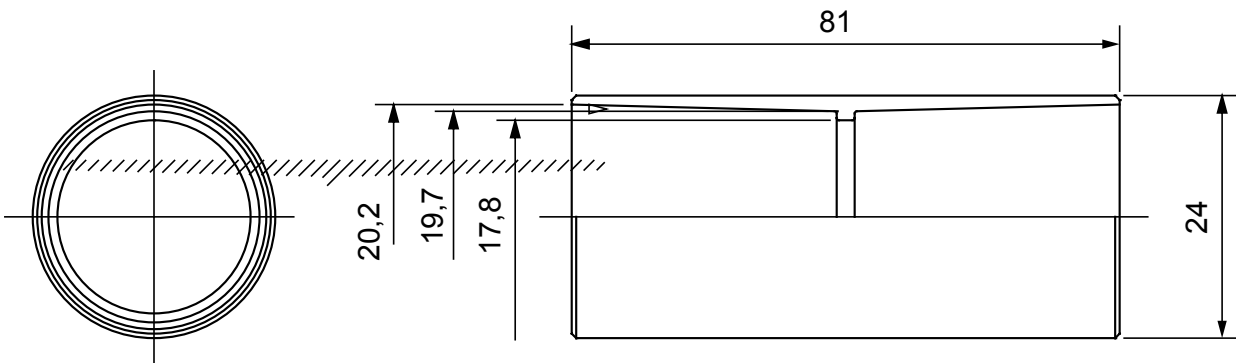

Formteile für starre Rohre mit den Schutzarten IP40 und IP67. Starre schwere Rohre der Baureihe RKB aus PVC, Klassifizierung 4321. Gemäß IEC 61386-1 (CEI 23/80) und IEC 61386-21 (CEI 23/81). Verfügbar in 7 Größen, von 16 bis 63 mm, Länge 3 m. Geeignet für Stark- und Schwachstrom. Installation: Aufputz, abgehängte Decken und Doppelböden.

Farbe	Grau ähnlich RAL 7035	Schutzart	IP40
Rohr Ø (mm)	20	Material	Halogenfrei gemäß EN 60754-2
Electrocod	21221		

### Abmessungen