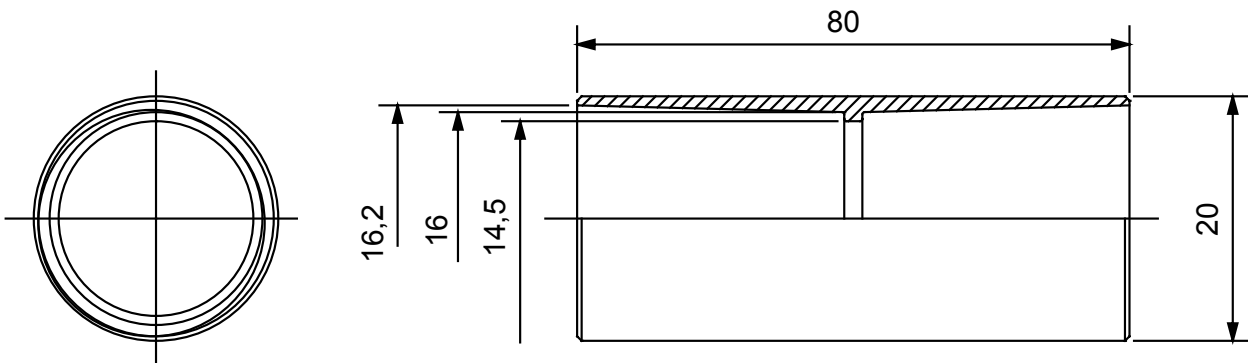

Formteile für starre Rohre mit den Schutzarten IP40 und IP67. Starre schwere Rohre der Baureihe RKB aus PVC, Klassifizierung 4321. Gemäß IEC 61386-1 (CEI 23/80) und IEC 61386-21 (CEI 23/81). Verfügbar in 7 Größen, von 16 bis 63 mm, Länge 3 m. Geeignet für Stark- und Schwachstrom. Installation: Aufputz, abgehängte Decken und Doppelböden.

Farbe	Grau ähnlich RAL 7035	Schutzart	IP40
Rohr Ø (mm)	16	Material	Halogenfrei gemäß EN 60754-2
Electrocod	21221		

Abmessungen

Technische Symbole

IP

HF
HALOGEN FREE

IP40

Normen / Richtlinien