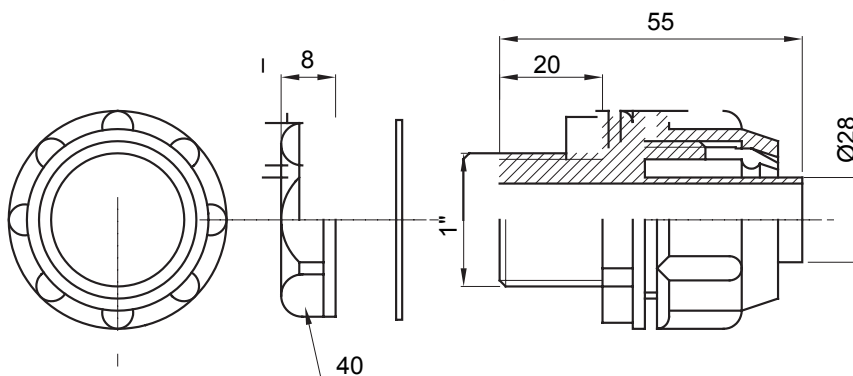

Gerade und drehbare Verbinder für Schutzschläuche mit der Schutzart IP54.

Farbe	Grau ähnlich RAL 7035	Schutzart	IP54
Gewinde Zoll	1"	Schlauch Ø (mm)	28
Typ	Fest	Electrocod	210

Abmessungen

Technische Symbole