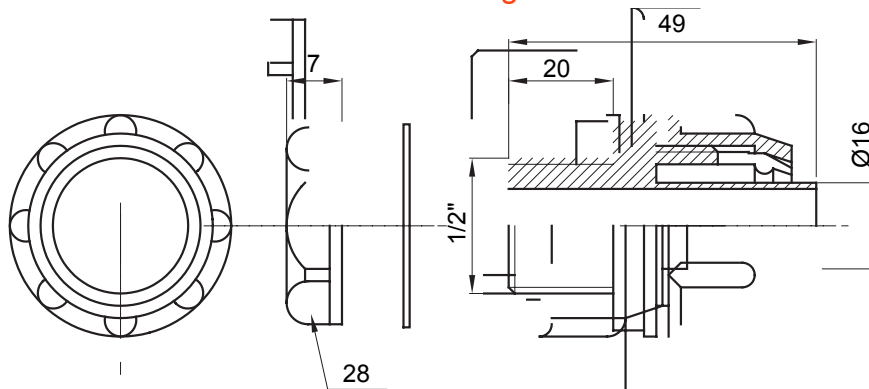

Gerade und drehbare Verbinder für Schutzschläuche mit der Schutzart IP54.

Farbe	Grau ähnlich RAL 7035	Schutzart	IP54
Gewinde Zoll	1/2"	Schlauch Ø (mm)	16
Typ	Fest	Electrocod	210

Abmessungen

Technische Symbole