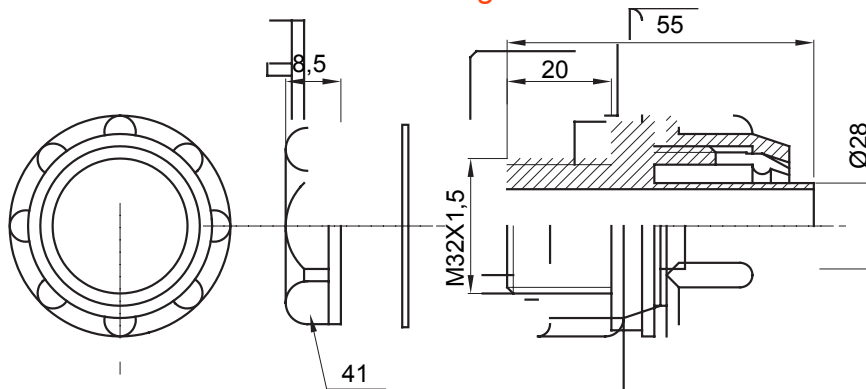

Gerade und drehbare Verbinder für Schutzschläuche mit der Schutzart IP54.

Farbe	Grau ähnlich RAL 7035	Schutzart	IP54
Gewinde metrisch	M32x1,5	Schlauch Ø (mm)	28
Typ	Fest	Electrocod	210

Abmessungen

Technische Symbole

IP

IP54

Normen / Richtlinien